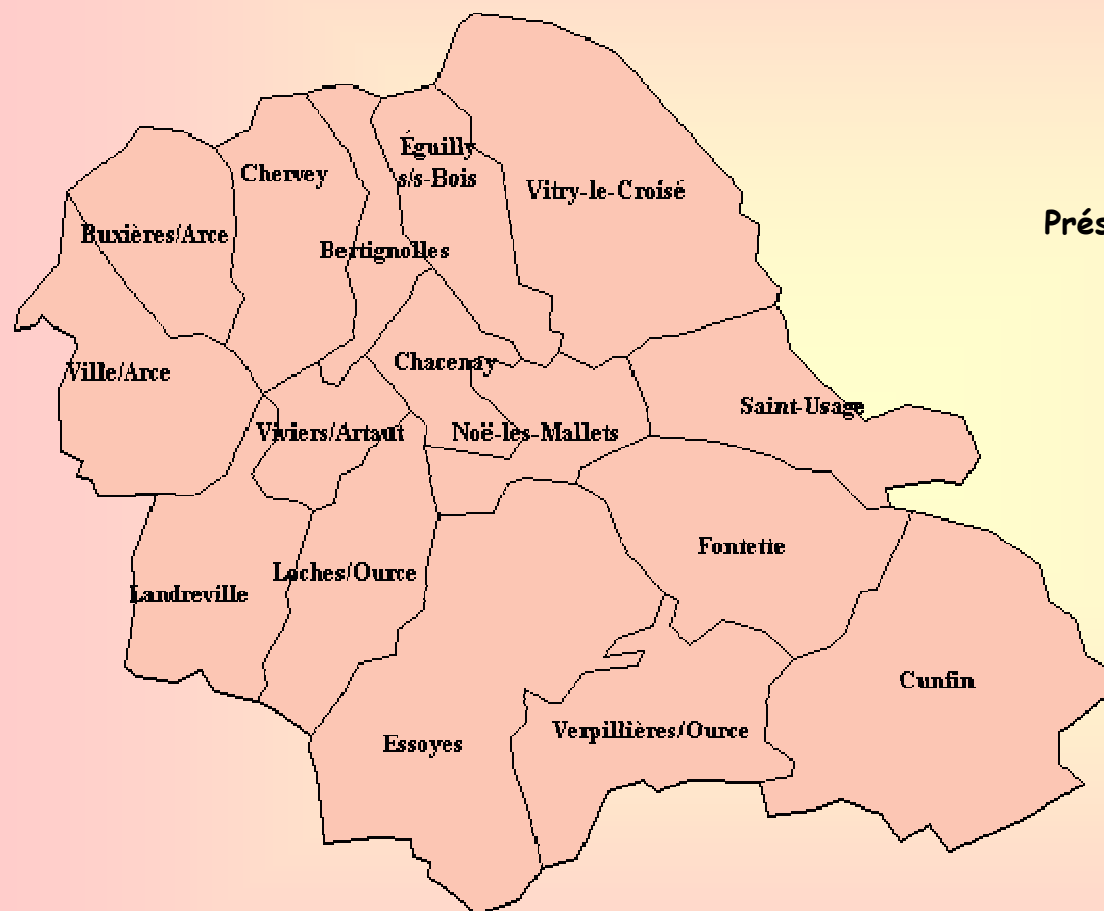

Communauté de Communes de l'Arce et de l'Ource

Présidente : Mme Arlette MASSIN

14, rue Gambetta

10360 ESSOYES

03 25 38 54 15

cdc-arce.ource@orange.fr