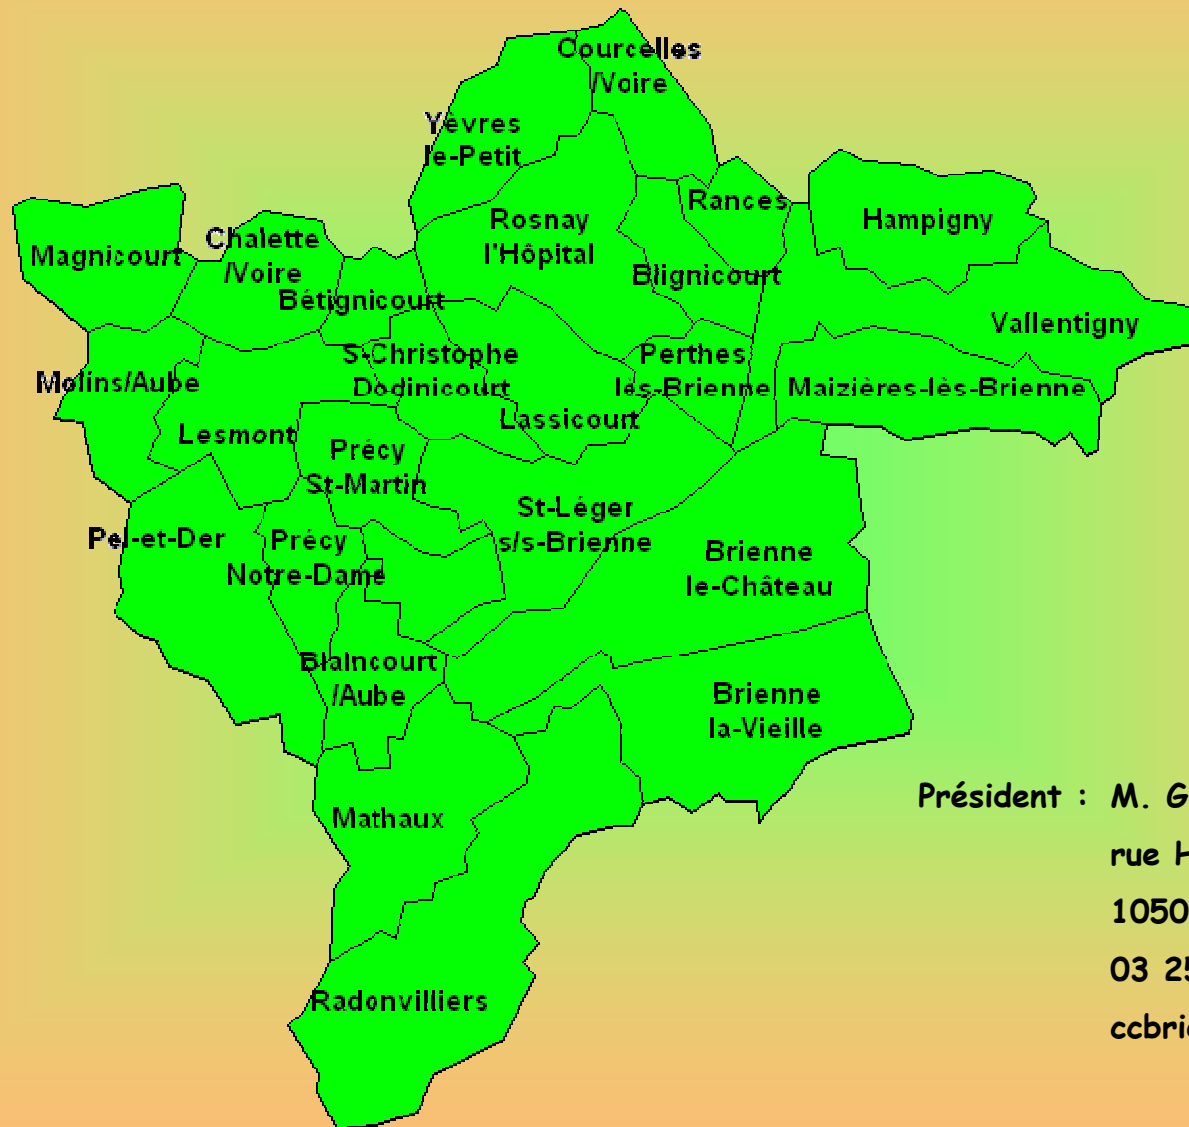

Communauté de Communes du Briennois

Président : M. Gilles JACQUARD
rue Henri Becquerel
10500 BRIENNE-LE-CHATEAU
03 25 27 91 93
ccbriennelechateau@wanadoo.fr