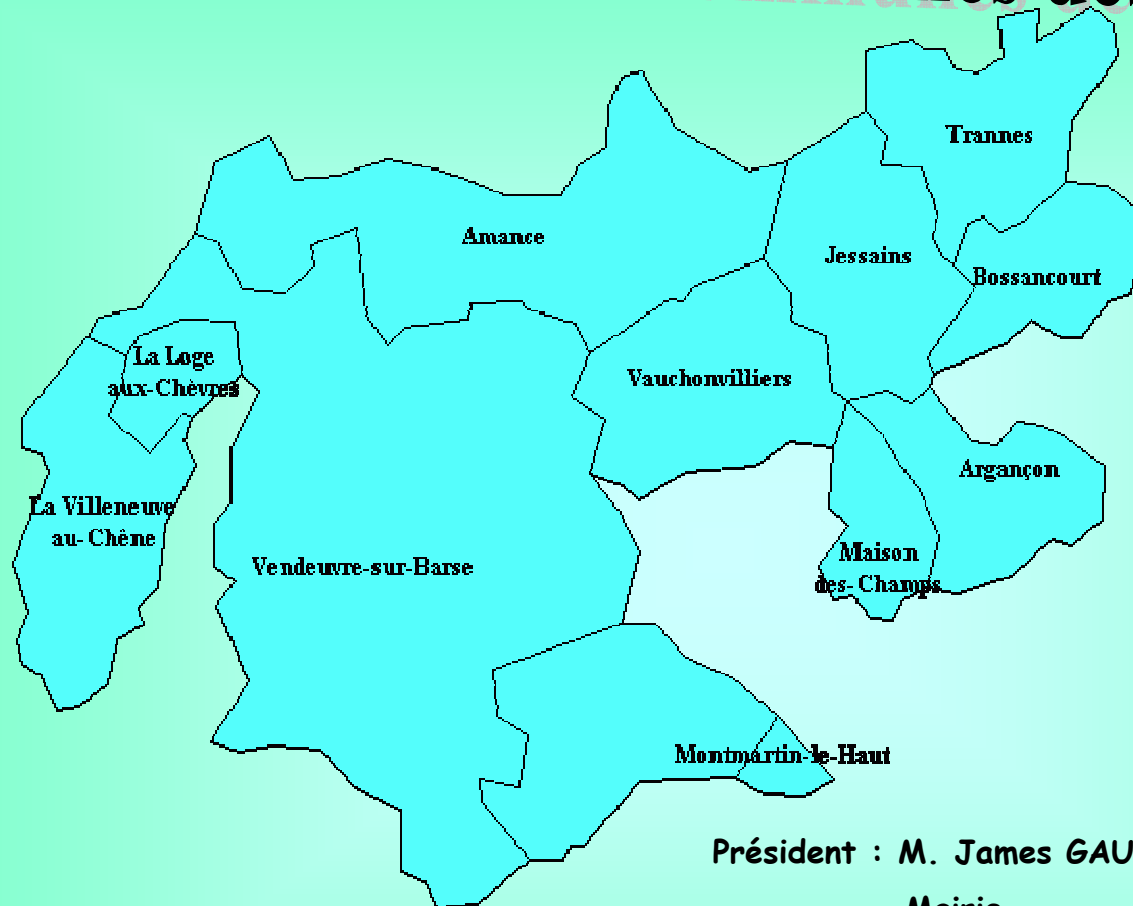

Communauté de Communes des Rivières

Président : M. James GAUTHIER

Mairie

Place du 11 novembre

10140 VENDEVRE-SUR-BARSE

03 25 41 30 20

mairie-de-vendevre-sur-barse@wanadoo.fr

Communauté de Communes des Rivières

Sa composition

Vauchonvilliers

AMANCE	MAISON DES CHAMPS
ARGANCON	MONTMARTIN-LE-HAUT
BOSSANCOURT	PUITS-ET-NUISEMENTS
JESSAINS	TRANNES
LA LOGE-AUX-CHEVRES	VAUCHONVILLIERS
LA VILLENEUVE-AU-CHENE	VENDEUVRE-SUR-BARSE

La Villeneuve-au-Chêne

Source : <http://lescheminsdelaube.free.fr>

aubelavoird/cadre.html

Bossancourt

Jessains

Communauté de Communes des Rivières

Ses caractéristiques

Population totale 99	☞	4 546 habitants
Population totale 06	☞	4 419 habitants
Emplois salariés au 1er janvier 08	☞	1 227 salariés
Nbre d'établissements en septembre 09	☞	131 établissements

dont :

- ☞ **40 industries**
- ☞ **45 commerces**
- ☞ **46 services**

Nombre de communes	12
Superficie (en km ²)	154,5 km²
Densité en 2006 (nombre d'habitants/km ²)	28,6