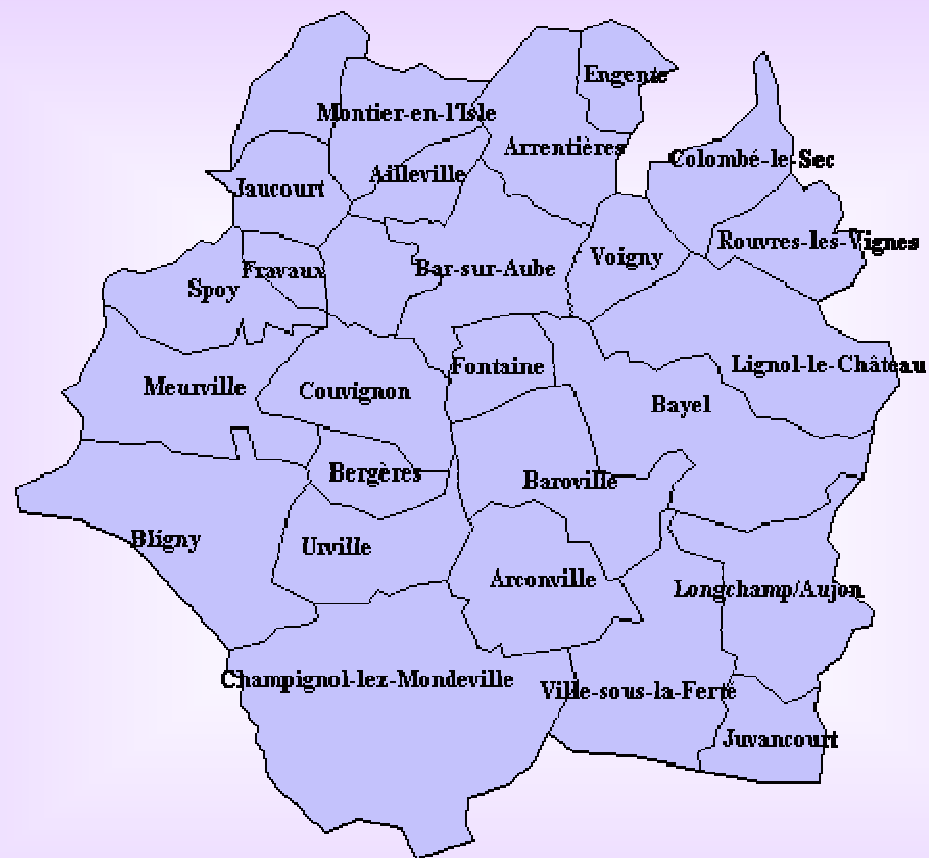

Pays Baralbin

Coordonnées : Maxime Moreau
30 av Général Leclerc
10200 BAR/AUBE
03 25 92 39 30
Fax : 03 25 92 39 31
ccrba@barsuraube.net